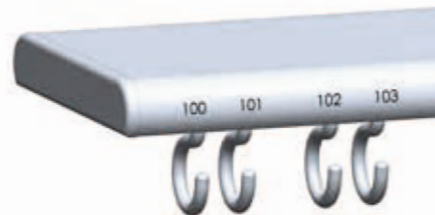

Gruppennummern Gravur 15 mm hoch

8092.02 Nummernschild selbstklebend, 42 x 65 x 1 mm, Aluminium schwarz eloxiert E6, Zahlen Aluminium natur

8092.11 Zahlen stirnseitig graviert und schwarz ausgelegt
8092.12 bei RAL-pulverbeschichtetem Profil gravierte Zahlen Aluminium natur

Mantelplatznummern

an Reihengarderobenständern, Wand- und Schwenkgarderoben: Gravur 9 mm hoch

8091.01 Zahlen graviert und schwarz ausgelegt

8091.02 bei RAL-pulverbeschichtetem Profil gravierte Zahlen Aluminium natur

an Klappgarderoben: Gravur 7 mm hoch

8091.11 Zahlen graviert und schwarz ausgelegt

8091.12 bei RAL-pulverbeschichtetem Profil gravierte Zahlen Aluminium natur

Ausgabemarken mit Nummerngravur

	Aluminium natur eloxiert E6/EV1 Ziffern schwarz	Aluminium schwarz eloxiert E6 Ziffern natur	Kunststoff weiß Ziffern schwarz *) Kunststoff silberfarbig	Kunststoff schwarz Ziffern weiß
für Haken mit eckigem Querschnitt	8093.01	8093.02	8094.01 *) 8094.02	8094.03
Größe 35 x 35 mm				
für Haken mit rundem Querschnitt	8095.01	8095.02	8096.01	8096.02
Größe 45 x 30 mm				
für Haken mit rundem Querschnitt empfohlen für Klappgarderoben	8095.03	8095.04	8096.05	8096.04
Größe 30 mm Ø				
für Stifthaken	8095.11	8095.12	8096.11	8096.12
Größe 45 x 30 mm				
Selbstklebeschilder mit Nummerngravur		8091.07	8091.08 *)	
Größe 30 x 30 mm				
Größe 16x 30 mm			8091.05 *) 	
Größe 9,5x 23 mm speziell für Kleiderbügelschieblinge				8091.09